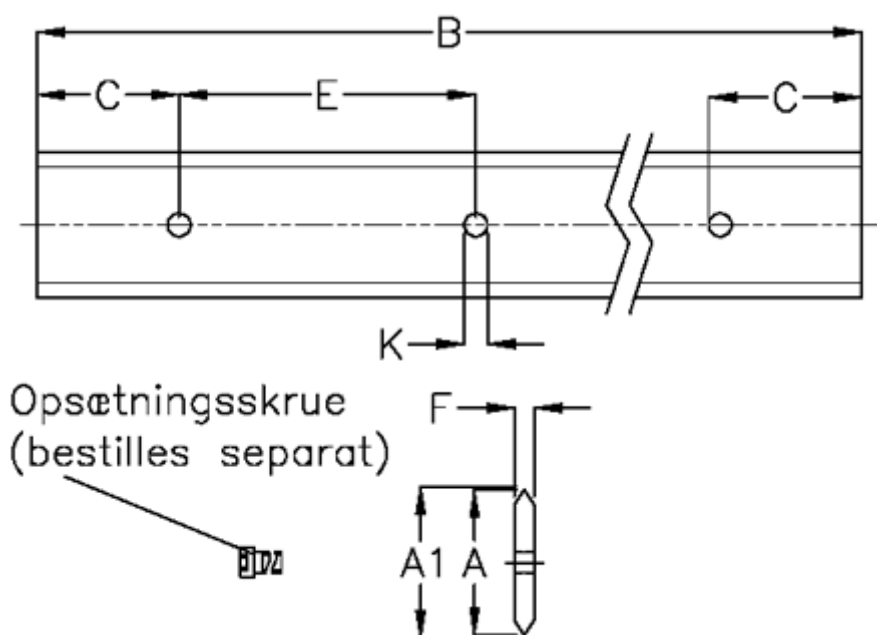

Varenummer: 0591281256
Beskrivelse: Hepco SL2 profilskinne
SS L 76-1256

Mål

A = 76
A1 = 76.81
B = 1256
C = 43.0
E = 90
F = 9.1
For leje = 54
For skrue = M10x25

K = 11.5
vægt kg/1000 = 5000